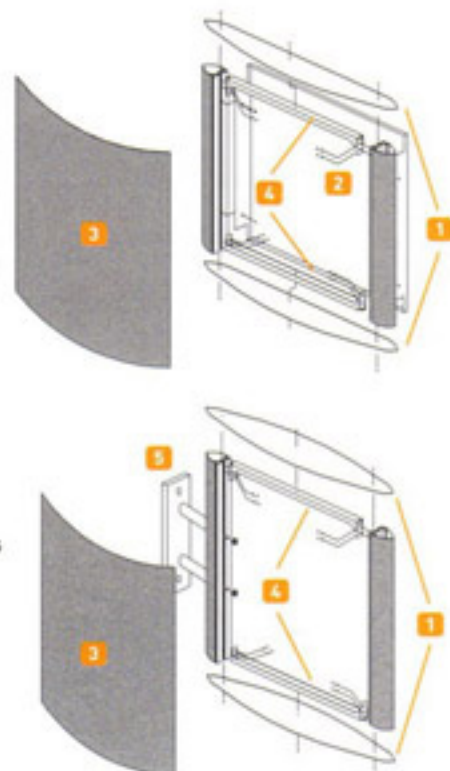

Ellipso Médium muraux et drapeaux

- Alu Blanc RAL 9010
- Alu Anodisé naturel

- 1 Embouts hauts et bas en aluminium épaisseur 1,5 mm
- 2 1 caisson mural en aluminium épaisseur 1,5 mm brut
- 3 1 tôle plane décorable épaisseur 1,5 mm
- 4 2 traverses hautes et basses en aluminium
- 5 Embase murale en acier 355 x 60 x 8 mm + tubes aciers Ø 33,4 longueur 160 mm (entraxe des tubes 205 mm)

Traverse en retrait de 1 mm

TOTEMS MURAUX ELLIPSO MEDIUM (tarif page 16)

Finition anodisé naturel ou laqué blanc
Autres coloris RAL avec plus-value

Modèle	Hauteur		Largeur		Épaisseur
	Hors tout	Décorable	Hors tout	Décorable	
420 x 594	594	564	485	390	110
594 x 840	840	810	688	564	115
840 x 1188	1188	1158	931	810	135
1000 x 1000	1000	970	1088	970	157

TOTEMS DRAPEAUX ELLIPSO MEDIUM (tarif page 16)

Finition anodisé naturel ou laqué blanc
Autres coloris RAL avec plus-value

Modèle	Hauteur		Largeur		Épaisseur
	Hors tout	Décorable	Hors tout	Décorable	
600 x 600	600	570	697	570	149
750 x 750	750	720	840	720	178